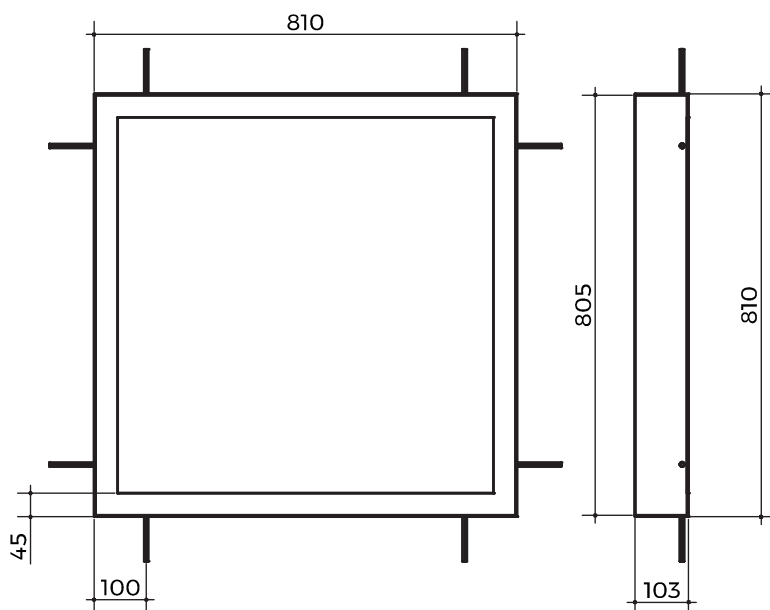

BEPRO

www.bepro-doo.com

TEHNIČKI LIST

Certified Quality Management System
ISO 9001 : 2015
Certificate Registration No. : 44 100 23430124

SKRIVENI POKLOPAC 80x80 cm

IZGLED	Poklopac izrađen od toplo cinčanog lima.
NAMJENA	Primjenjuje se kod izrade šahtova.
MATERIJAL	Željezo.
ROK UPOTREBE	Neograničen.
PREVOZ	Ne spada u materije opasne za prevoz po putevima i željeznicama.
MJERE SIGURNOSTI	Nije štetno.
KONTROLA KVALITETA	Proizvod je pod konstantnim internim nadzorom kontrole kvaliteta firme BEPRO d.o.o.
DIMENZIJE	mm