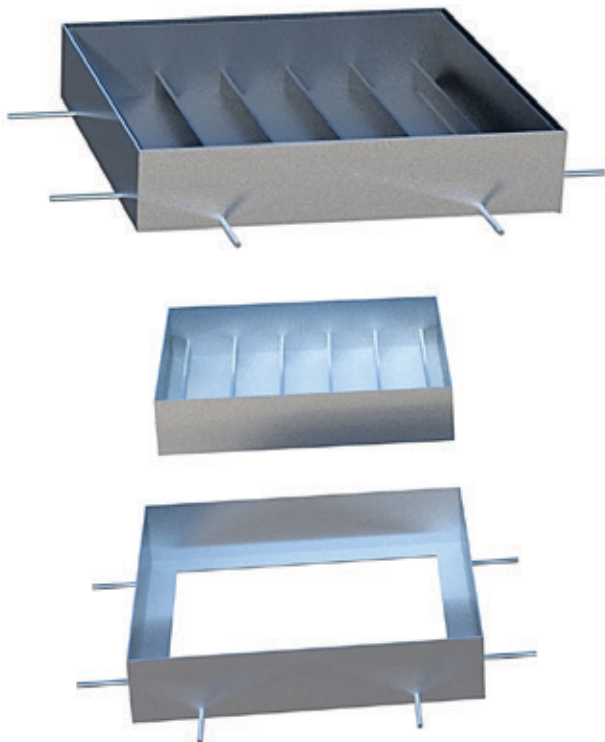

BEPRO

www.bepro-doo.com

TEHNIČKI LIST

Certified Quality Management System
ISO 9001 : 2015
Certificate Registration No. : 44 100 23430124

SKRIVENI POKLOPAC 80x80 cm

IZGLED	Poklopac izrađen od toplo cinčanog lima.
NAMJENA	Primjenjuje se kod izrade šahtova.
MATERIJAL	Željezo.
ROK UPOTREBE	Neograničen.
PREVOZ	Ne spada u materije opasne za prevoz po putevima i željeznicama.
MJERE SIGURNOSTI	Nije štetno.
KONTROLA KVALITETA	Proizvod je pod konstantnim internim nadzorom kontrole kvaliteta firme BEPRO d.o.o.
DIMENZIJE	mm