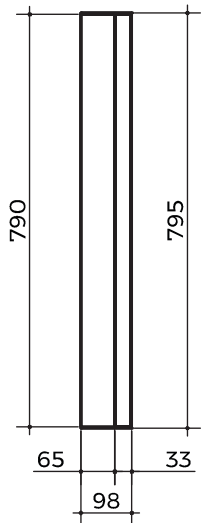

BEPRO

www.bepro-doo.com

TEHNIČKI LIST

Certified Quality Management System
ISO 9001 : 2015
Certificate Registration No. : 44 100 23430124

SKRIVENI POKLOPAC 80x80 cm

IZGLED	Poklopac izrađen od toplo cinčanog lima.
NAMJENA	Primjenjuje se kod izrade šahtova.
MATERIJAL	Željezo.
ROK UPOTREBE	Neograničen.
PREVOZ	Ne spada u materije opasne za prevoz po putevima i željeznicama.
MJERE SIGURNOSTI	Nije štetno.
KONTROLA KVALITETA	Proizvod je pod konstantnim internim nadzorom kontrole kvaliteta firme BEPRO d.o.o.
DIMENZIJE	mm